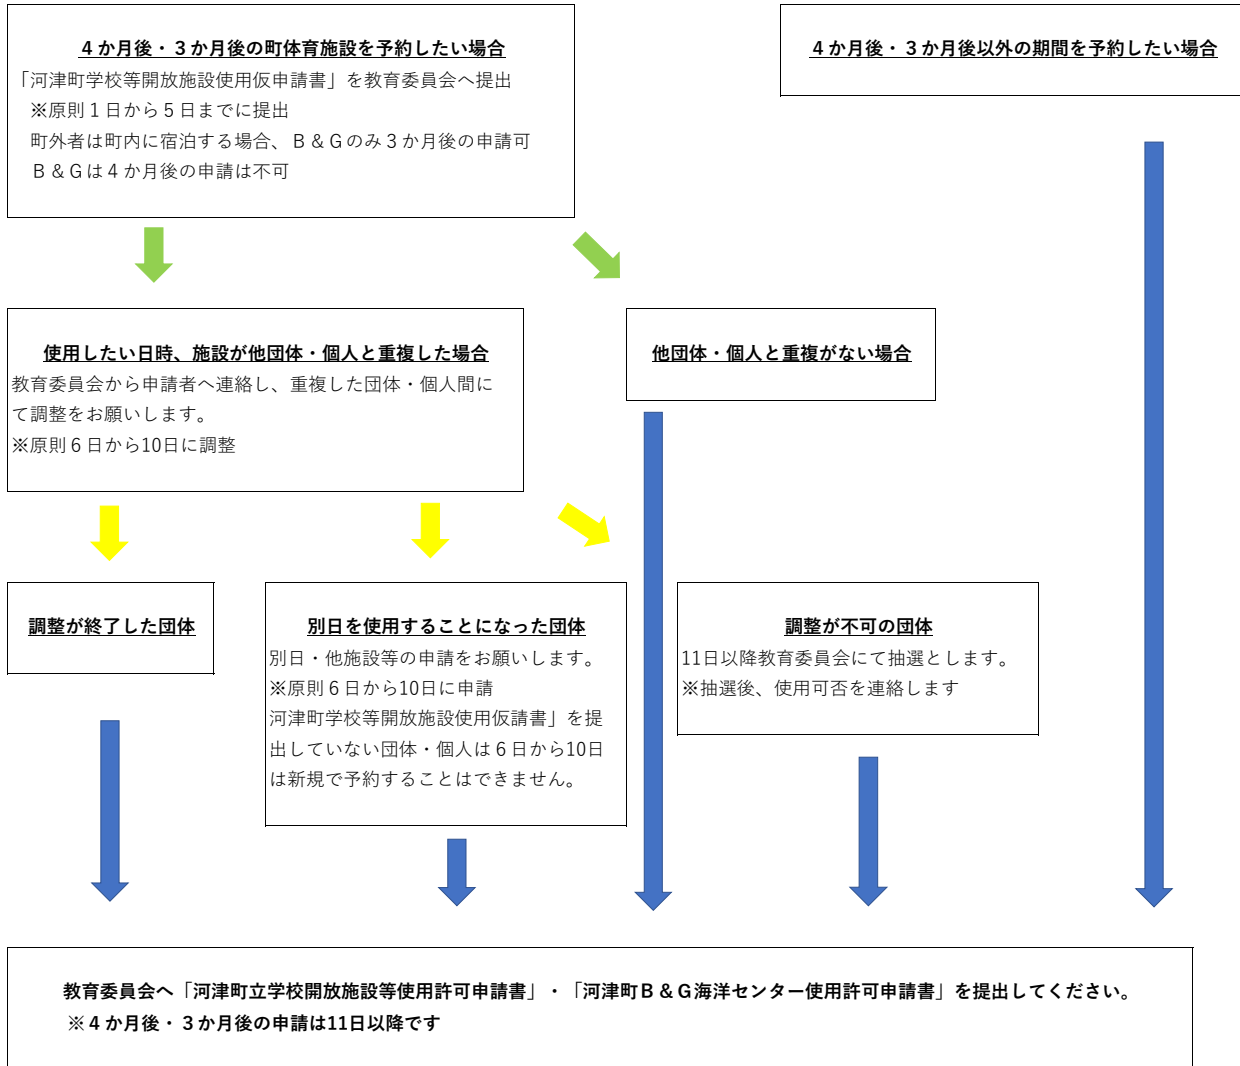

「参考」使用手続きの流れ

※4か月後予約可能団体は、町スポーツ協会加盟団体

3か月後予約可能団体は、文化協会加盟団体、町内の各団体、個人、町内宿泊者（B & Gのみ）

1か月後予約可能団体は、町外利用者（町内宿泊者含む）